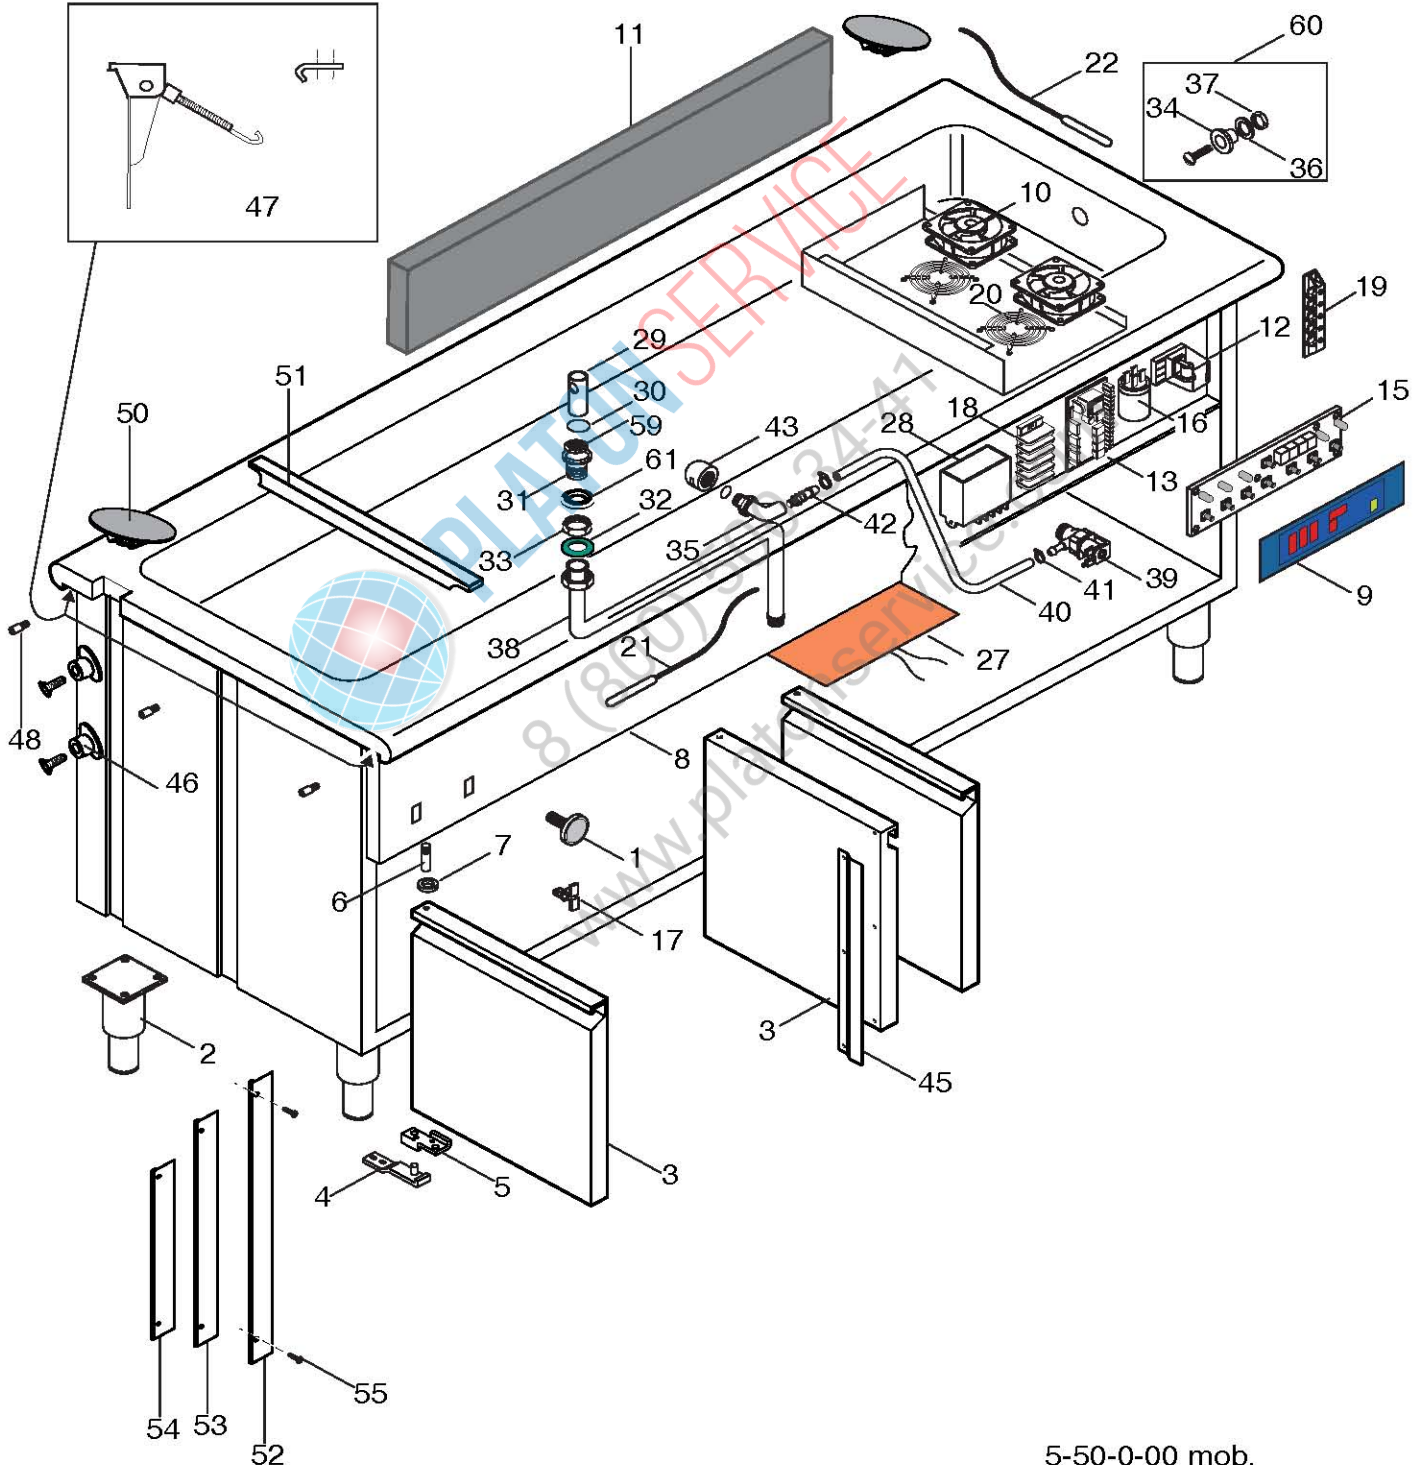

5-50-0-00 mob.

Hot unit self service									
PNC	REF	PNC	REF	PNC	REF	PNC	REF	PNC	REF
330065	a	330066	b	330067	c	331000	d	331001	e
331002	f	33200	g	332001	h	332002	i	330256	l
332076	m								

Pos	Code	Descrizione	Description	Ref. / Notes
1	059902	Magnete porta	Door magnet	
2	088279	Assieme piede	Foot	
3	088160	Assieme porta	Door	
4	087928	Staffa inferiore	Lower Bracket	
5	087930	Fermo porta	Door stopper	
6	082757	Perno porta	Door pin	
7	081807	Boccola per cerniera	Hinge bush	
8	088280	Cruscotto 2GN	Front panel 2GN	l,m
8	087931	Cruscotto 3GN	Front panel 3GN	a,d,g
8	087932	Cruscotto 4GN	Front panel 4GN	b,e,h
8	087933	Cruscotto 6GN	Front panel 6GN	c,f,i
9	088164	Mascherina adesiva	Front sticker	l,a,b,c
9	088438	Mascherina adesiva	Front sticker	m,g,h,i
9	088366	Mascherina adesiva	Front sticker	d,e,f
10	087945	Ventilatore	Motor ventilator	
11	088275	Pannello isolante	Insulating panel	l,m
12	088197	Relè	Relay	
13	087946	Scheda main	Electronic board main	
15	087481	Scheda user	Electronic board user2	
16	084987	Filtro elettrico	Electric filter	
17	053342	Molla arresto marchio	Brand retaining spring	
18	088125	Morsettiera	Clamp	
19	082165	Morsettiera	Clamp	
20	087995	Griglia per motoventilatore	Protection fan	
21	087958	Sonda cella	Cell probe	
22	087959	Sonda vasca	Well probe	
27	088274	Resistenza	Heating element	
28	088196	Regolatore di livello	Regulator of water level	
29	032246	Sfioratore	Safety water discharge pipe	
30	033462	OR	Gasket for pipe	
31	032244	Piletta	Discharge pipe	until 11/2003
31	089947	Piletta	Discharge pipe	from 11/2003
32	050296	Guarnizione piletta amiantite	Gasket	
33	032245	Controdado	Nut	
34	088167	Corpo sensore livello	Water level sensor	
35	088168	Raccordo a gomito	Pipe connector	
36	088169	Guarnizione	Gasket	
37	088170	Dado	Nut	
38	088173	Tubo scarico	Outlet pipe	a,d,g
38	088172	Tubo scarico	Outlet pipe	b,e,h
38	088174	Tubo scarico	Outlet pipe	c,f,i
38	089769	Tubo scarico	Outlet pipe	l,m
39	088194	Elettrovalvola	Valve	
40	048531	Tubo	Pipe for valve	
41	048126	Fascetta	Clip	
42	087918	Portagomma	Insert rubber	
43	087937	Erogatore	Water inlet end pipe	
45	088175	Falso montante	Twin door cover	
46	088435	Boccola per staffe scorriavasoio	Bus h for tray support	
47	088434	Aggancio	Connection latches	Until to ser. num.422000..
47	099324	Aggancio	Connection latches	From to ser. num.422000..
48	050168	Perno per ripiano	Pin for top	
50	088952	Tappo per ripiano (senza sovrast.)	Plug for top(without gantry)	
51	088951	Supporto per bacinelle	Support for gastronorm 1/1	
52	088948	Coprifuga da 660 mm	Gap cover 660 mm	
53	088949	Coprifuga da 540 mm	Gap cover 540 mm	
54	088950	Coprifuga da 471 mm	Gap cover 471 mm	
55	085757	Vite M4x10 inox	Screw M4x10 inox	
56	089633	Termostato di sicurezza	Safety thermostat	From to ser. num.545000..
57	099850	Ass.cassetto vano inferiore	Complete heating drawer	From to ser. num.545000..
58	090084	Resistenza	Heating element	From to ser. num.545000..
59	099849	Filtro per pilettavasca	Pipe filter	
60	091012	Ass. sensore di livello	Level sensor complete	ART.835R02300
61	032460	Guarnizione piletta in gomma	Gasket pipe in rubber	
*	088316	Adesivo "alarm service"	Stiker "alarm service"	