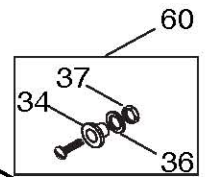

**BAGNO MARIA CON VANO CALDO
BAIN MARIE WITH HEATED CUPBOARD**

HOT UNIT SELF SERVICE

Code	Avv.Type		Ref.	Page	Brand
330256	04	Bain- marie, 2gn	l	23	Zanussi
330065	10	Bain- marie, 3gn	a	23	Zanussi
330066	10	Bain- marie, 4 gn	b	23	Zanussi
330067	10	Bain- marie, 6 gn	c	23	Zanussi
331000	06	Bain- marie, 3 gn	d	23	Alpeninox
331001	06	Bain- marie, 4 gn	e	23	Alpeninox
331002	06	Bain- marie, 6 gn	f	23	Alpeninox
332076	04	Bain- marie, 2gn	m	23	Electrolux
332000	04	Bain- marie, 3 gn	g	23	Electrolux
332001	04	Bain- marie, 4 gn	h	23	Electrolux
332002	04	Bain- marie, 6 gn	i	23	Electrolux

PLATON SERVICE
8 (800) 502344-47
www.platonservice.com

Pag. Indice
2 Mobile
3 Lista ricambi

Index
Hot unit
Spare parts list

Marchio / Brand: Z-A-E- multi brand
Paese / Country: Tutti / All

up date from serial number 545000...