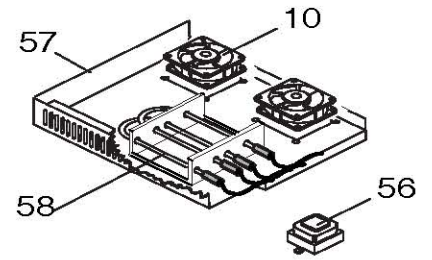

5-50-0-00 mob.

Hot unit self service									
PNC	REF	PNC	REF	PNC	REF	PNC	REF	PNC	REF
330065	a	330066	b	330067	c	331000	d	331001	e
331002	f	33200	g	332001	h	332002	i	330256	l
332076	m								

Pos	Code	Descrizione	Description	Ref. / Notes
1	059902	Magnete porta	Door magnet	
2	088279	Assieme piede	Foot	
3	088160	Assieme porta	Door	
4	087928	Staffa inferiore	Lower Bracket	
5	087930	Fermo porta	Door stopper	
6	082757	Perno porta	Door pin	
7	081807	Boccola per cerniera	Hinge bush	
8	088280	Cruscotto 2GN	Front panel 2GN	l,m
8	087931	Cruscotto 3GN	Front panel 3GN	a,d,g
8	087932	Cruscotto 4GN	Front panel 4GN	b,e,h
8	087933	Cruscotto 6GN	Front panel 6GN	c,f,i
9	088164	Mascherina adesiva	Front sticker	l,a,b,c
9	088438	Mascherina adesiva	Front sticker	m,g,h,i
9	088366	Mascherina adesiva	Front sticker	d,e,f
10	087945	Ventilatore	Motor ventilator	
11	088275	Pannello isolante	Insulating panel	l,m
12	088197	Relè	Relay	
13	087946	Scheda main	Electronic board main	
15	087481	Scheda user	Electronic board user2	
16	084987	Filtro elettrico	Electric filter	
17	053342	Molla arresto marchio	Brand retaining spring	
18	088125	Morsettiera	Clamp	
19	082165	Morsettiera	Clamp	
20	087995	Griglia per motoventilatore	Protection fan	
21	087958	Sonda cella	Cell probe	
22	087959	Sonda vasca	Well probe	
27	088274	Resistenza	Heating element	
28	088196	Regolatore di livello	Regulator of water level	
29	032246	Sfioratore	Safety water discharge pipe	
30	033462	OR	Gasket for pipe	
31	032244	Piletta	Discharge pipe	until 11/2003
31	089947	Piletta	Discharge pipe	from 11/2003
32	050296	Guarnizione piletta amiantite	Gasket	
33	032245	Controdado	Nut	
34	088167	Corpo sensore livello	Water level sensor	
35	088168	Raccordo a gomito	Pipe connector	
36	088169	Guarnizione	Gasket	
37	088170	Dado	Nut	
38	088173	Tubo scarico	Outlet pipe	a,d,g
38	088172	Tubo scarico	Outlet pipe	b,e,h
38	088174	Tubo scarico	Outlet pipe	c,f,i
38	089769	Tubo scarico	Outlet pipe	l,m
39	088194	Elettrovalvola	Valve	
40	048531	Tubo	Pipe for valve	
41	048126	Fascetta	Clip	
42	087918	Portagomma	Insert rubber	
43	087937	Erogatore	Water inlet end pipe	
45	088175	Falso montante	Twin door cover	
46	088435	Boccola per staffe scorriavasoio	Bus h for tray support	
47	088434	Aggancio	Connection latches	Until to ser. num.422000..
47	099324	Aggancio	Connection latches	From to ser. num.422000..
48	050168	Perno per ripiano	Pin for top	
50	088952	Tappo per ripiano (senza sovrast.)	Plug for top(without gantry)	
51	088951	Supporto per bacinelle	Support for gastronorm 1/1	
52	088948	Coprifuga da 660 mm	Gap cover 660 mm	
53	088949	Coprifuga da 540 mm	Gap cover 540 mm	
54	088950	Coprifuga da 471 mm	Gap cover 471 mm	
55	085757	Vite M4x10 inox	Screw M4x10 inox	
56	089633	Termostato di sicurezza	Safety thermostat	From to ser. num.545000..
57	099850	Ass.cassetto vano inferiore	Complete heating drawer	From to ser. num.545000..
58	090084	Resistenza	Heating element	From to ser. num.545000..
59	099849	Filtro per pilettavasca	Pipe filter	
60	091012	Ass. sensore di livello	Level sensor complete	ART.835R02300
61	032460	Guarnizione piletta in gomma	Gasket pipe in rubber	
*	088316	Adesivo "alarm service"	Stiker "alarm service"	